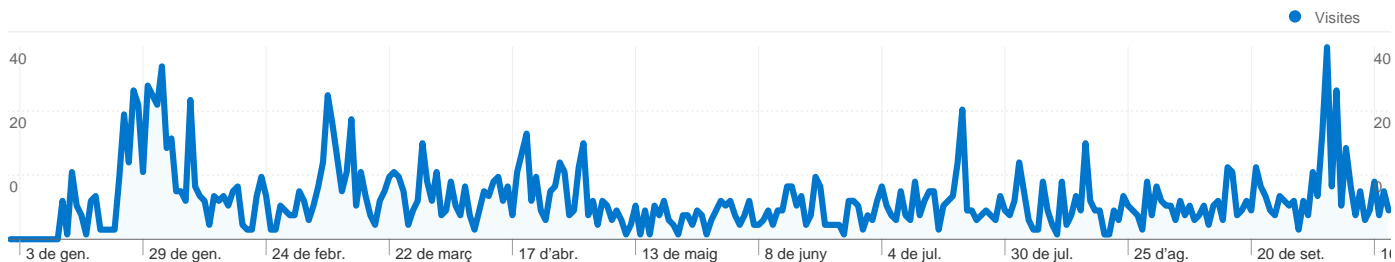

Comparat amb: Lloc

1.558 visitants han visitat aquest lloc web

 **2.428** Visites

 **1.558** Visitants únics absoluts

 **9.086** Pàgines vistes

 **3,74** Mitjana de pàgines vistes

 **00:03:35** Temps al lloc

 **43,66%** Percentatge de rebots

 **64,09%** Visites noves

Perfil tècnic

Navegador	Visites	% visites
Internet Explorer	930	38,33%
Firefox	674	27,78%
Chrome	554	22,84%
Safari	233	9,60%
Mozilla Compatible Agent	13	0,54%

Visió general de les fonts del trànsit

Comparat amb: Lloc

Totes les fonts de trànsit han generat un total de 2.426 visites

 **16,53%** Trànsit directe

 **35,00%** Llocs web de referència

 **48,47%** Motors de cerca