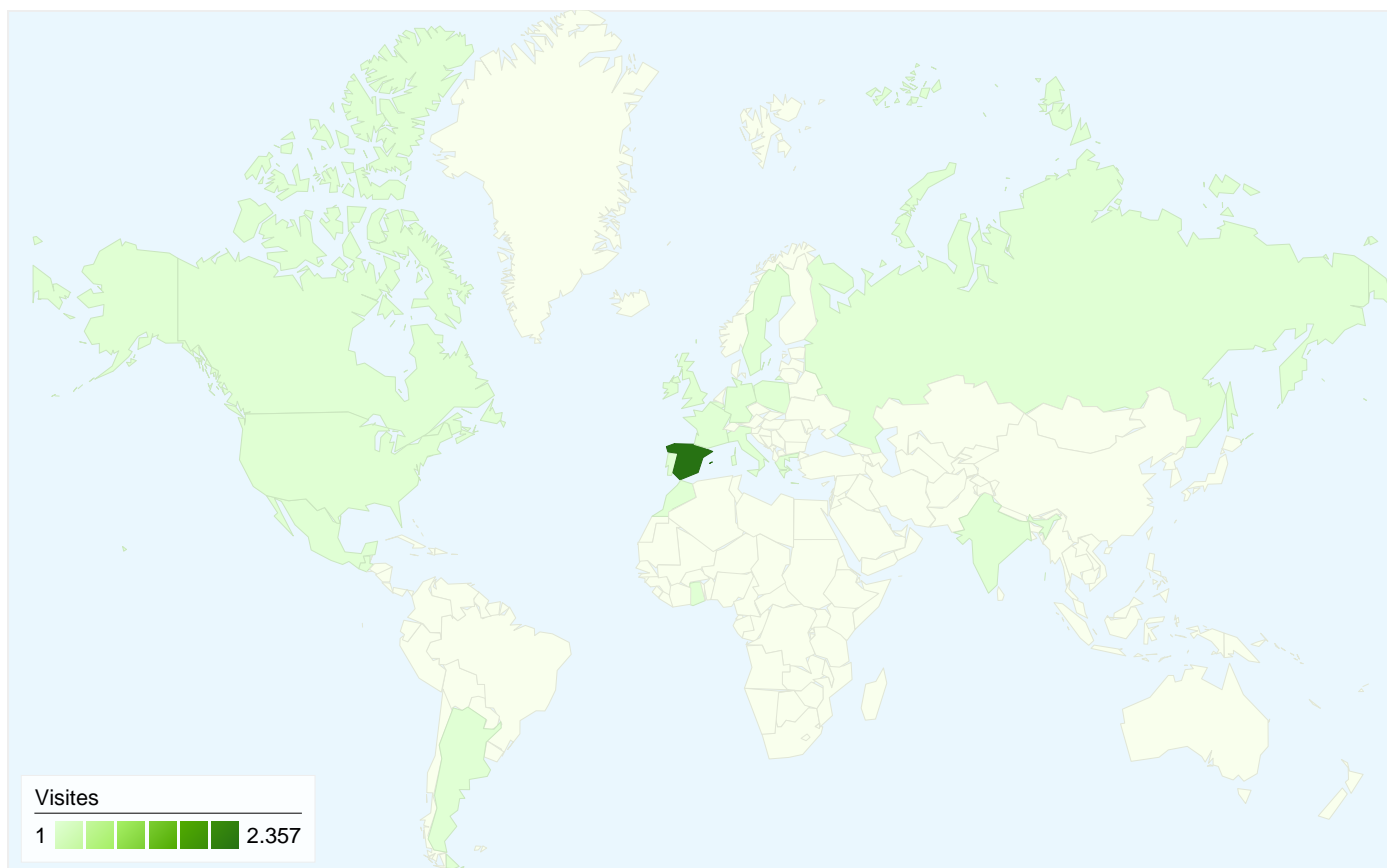

Visitants
1.558

Gràfic de visites per ubicació

Visió general de les fonts del trànsit

- **Motors de cerca**
1.176,00 (48,47%)
- **Llocs web de referència**
849,00 (35,00%)
- **Trànsit directe**
401,00 (16,53%)

Visió general de les fonts del trànsit

Comparat amb: Lloc

Totes les fonts de trànsit han generat un total de 2.426 visites

 **16,53%** Trànsit directe

 **35,00%** Llocs web de referència

 **48,47%** Motors de cerca

2.426 visites procedien de 22 països o territoris

Ús del lloc

Visites	Pàgines/visita	Temps mitjà al lloc web	% Visites noves	Percentatge de rebots	
2.426 Percentatge del total del lloc: 99,92%	3,75 Mitjana del lloc web: 3,74 (0,08%)	00:03:35 Mitjana del lloc web: 00:03:35 (0,08%)	64,10% Mitjana del lloc web: 64,09% (0,02%)	43,69% Mitjana del lloc web: 43,66% (0,08%)	
País o territori	Visites	Pàgines/visita	Temps mitjà al lloc web	% Visites noves	Percentatge de rebots
Spain	2.357	3,77	00:03:36	63,68%	43,19%
United Kingdom	10	2,60	00:02:26	90,00%	60,00%
United States	10	1,30	00:00:21	50,00%	90,00%
Belgium	7	5,43	00:09:07	71,43%	57,14%
France	6	2,50	00:00:46	66,67%	50,00%
Russia	4	1,00	00:00:00	100,00%	100,00%
(not set)	4	1,00	00:00:00	100,00%	100,00%
Ghana	4	5,50	00:10:23	25,00%	25,00%
Portugal	3	1,33	00:00:28	66,67%	66,67%
Italy	3	2,33	00:00:21	100,00%	33,33%