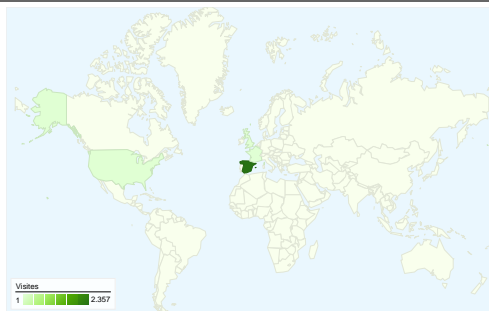

Ús del lloc

2.428 Visites

43,66% Percentatge de rebots

9.086 Pàgines vistes

00:03:35 Temps mitjà al lloc web

3,74 Pàgines/visita

64,09% % Visites noves

Visió general dels usuaris del lloc

Visitants
1.558

Gràfic de visites per ubicació

Visió general de les fonts del trànsit

- **Motors de cerca**
1.176,00 (48,47%)
- **Llocs web de referència**
849,00 (35,00%)
- **Trànsit directe**
401,00 (16,53%)

2.426 visites procedien de 22 països o territoris

Ús del lloc

Visites	Pàgines/visita	Temps mitjà al lloc web	% Visites noves	Percentatge de rebots	
2.426 Percentatge del total del lloc: 99,92%	3,75 Mitjana del lloc web: 3,74 (0,08%)	00:03:35 Mitjana del lloc web: 00:03:35 (0,08%)	64,10% Mitjana del lloc web: 64,09% (0,02%)	43,69% Mitjana del lloc web: 43,66% (0,08%)	
País o territori	Visites	Pàgines/visita	Temps mitjà al lloc web	% Visites noves	Percentatge de rebots
Spain	2.357	3,77	00:03:36	63,68%	43,19%
United Kingdom	10	2,60	00:02:26	90,00%	60,00%
United States	10	1,30	00:00:21	50,00%	90,00%
Belgium	7	5,43	00:09:07	71,43%	57,14%
France	6	2,50	00:00:46	66,67%	50,00%
Russia	4	1,00	00:00:00	100,00%	100,00%
(not set)	4	1,00	00:00:00	100,00%	100,00%
Ghana	4	5,50	00:10:23	25,00%	25,00%
Portugal	3	1,33	00:00:28	66,67%	66,67%
Italy	3	2,33	00:00:21	100,00%	33,33%

1 - 10 de 22

Visió general del contingut

Comparat amb: Lloc

Les pàgines d'aquest lloc han estat visitades un total de 9.086 cops

 **9.086** Pàgines vistes

 **7.076** Vistes úniques

 **43,71%** Percentatge de rebots