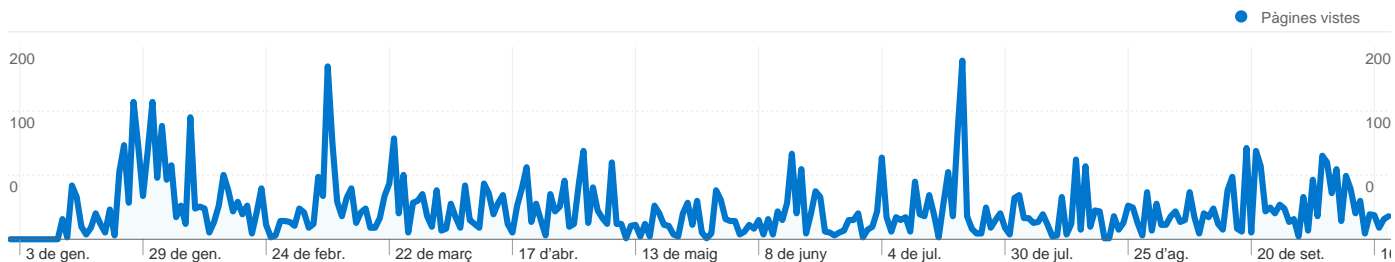

- **Motors de cerca**
1.176,00 (48,47%)
- **Llocs web de referència**
849,00 (35,00%)
- **Trànsit directe**
401,00 (16,53%)

Fonts principals del trànsit

Fonts	Visites	% visites	Paraules clau	Visites	% visites
google (organic)	1.069	44,06%	casarse a osona	108	9,18%
facebook.com (referral)	542	22,34%	cases rurals casament osona	101	8,59%
(direct) ((none))	401	16,53%	casarseaosona	81	6,89%
masiavilasendra.com (referral)	97	4,00%	(not set)	67	5,70%
google (cpc)	67	2,76%	casar-se a osona	63	5,36%

2.426 visites procedien de 22 països o territoris

Ús del lloc

Visites	Pàgines/visita	Temps mitjà al lloc web	% Visites noves	Percentatge de rebots	
2.426 Percentatge del total del lloc: 99,92%	3,75 Mitjana del lloc web: 3,74 (0,08%)	00:03:35 Mitjana del lloc web: 00:03:35 (0,08%)	64,10% Mitjana del lloc web: 64,09% (0,02%)	43,69% Mitjana del lloc web: 43,66% (0,08%)	
País o territori	Visites	Pàgines/visita	Temps mitjà al lloc web	% Visites noves	Percentatge de rebots
Spain	2.357	3,77	00:03:36	63,68%	43,19%
United Kingdom	10	2,60	00:02:26	90,00%	60,00%
United States	10	1,30	00:00:21	50,00%	90,00%
Belgium	7	5,43	00:09:07	71,43%	57,14%
France	6	2,50	00:00:46	66,67%	50,00%
Russia	4	1,00	00:00:00	100,00%	100,00%
(not set)	4	1,00	00:00:00	100,00%	100,00%
Ghana	4	5,50	00:10:23	25,00%	25,00%
Portugal	3	1,33	00:00:28	66,67%	66,67%
Italy	3	2,33	00:00:21	100,00%	33,33%

1 - 10 de 22

Visió general del contingut

Comparat amb: Lloc

Les pàgines d'aquest lloc han estat visitades un total de 9.086 cops

 **9.086** Pàgines vistes

 **7.076** Vistes úniques

 **43,71%** Percentatge de rebots