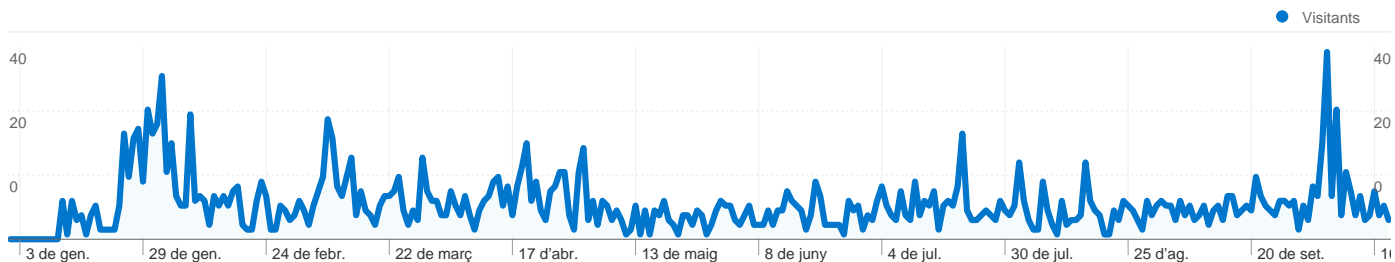

Ús del lloc

2.428 Visites

43,66% Percentatge de rebots

9.086 Pàgines vistes

00:03:35 Temps mitjà al lloc web

3,74 Pàgines/visita

64,09% % Visites noves

Visió general dels usuaris del lloc

Visitants
1.558

Gràfic de visites per ubicació

Visió general de les fonts del trànsit

- **Motors de cerca**
1.176,00 (48,47%)
- **Llocs web de referència**
849,00 (35,00%)
- **Trànsit directe**
401,00 (16,53%)

Comparat amb: Lloc

1.558 visitants han visitat aquest lloc web

 **2.428** Visites

 **1.558** Visitants únics absoluts

 **9.086** Pàgines vistes

 **3,74** Mitjana de pàgines vistes

 **00:03:35** Temps al lloc

1 - 10 de 22

Visió general del contingut

Comparat amb: Lloc

Les pàgines d'aquest lloc han estat visitades un total de 9.086 cops

 **9.086** Pàgines vistes

 **7.076** Vistes úniques

 **43,71%** Percentatge de rebots