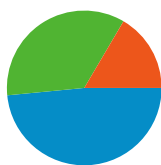

Visió general de les fonts del trànsit

- **Motors de cerca**
  1.176,00 (48,47%)
- **Llocs web de referència**
  849,00 (35,00%)
- **Trànsit directe**
  401,00 (16,53%)

Visió general del contingut

Pàgines	Pàgines vistes	Percentatge de pàgines vistes
/www.casarseasona.com	1.082	11,91%
/	928	10,21%
/menus	603	6,64%
/menus	544	5,99%
/menus	311	3,42%