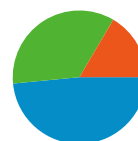

Visió general de les fonts del trànsit

Comparat amb: Lloc

Totes les fonts de trànsit han generat un total de 2.426 visites

 **16,53%** Trànsit directe

 **35,00%** Llocs web de referència

 **48,47%** Motors de cerca