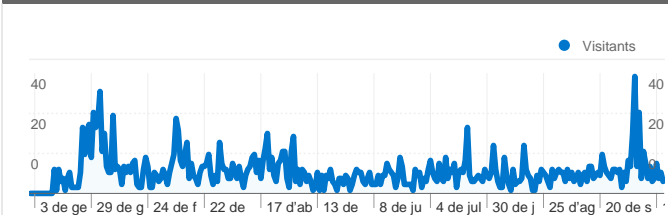

Ús del lloc

2.428 Visites

43,66% Percentatge de rebots

9.086 Pàgines vistes

00:03:35 Temps mitjà al lloc web

3,74 Pàgines/visita

64,09% % Visites noves

Visió general dels usuaris del lloc

Visitants
1.558

Gràfic de visites per ubicació

Visió general de les fonts del trànsit

- **Motors de cerca**
1.176,00 (48,47%)
- **Llocs web de referència**
849,00 (35,00%)
- **Trànsit directe**
401,00 (16,53%)

Comparat amb: Lloc

1.558 visitants han visitat aquest lloc web

 **2.428** Visites

 **1.558** Visitants únics absoluts

 **9.086** Pàgines vistes

 **3,74** Mitjana de pàgines vistes

 **00:03:35** Temps al lloc

1 - 10 de 22

Visió general del contingut

Comparat amb: Lloc

Les pàgines d'aquest lloc han estat visitades un total de 9.086 cops

 **9.086** Pàgines vistes

 **7.076** Vistes úniques

 **43,71%** Percentatge de rebots